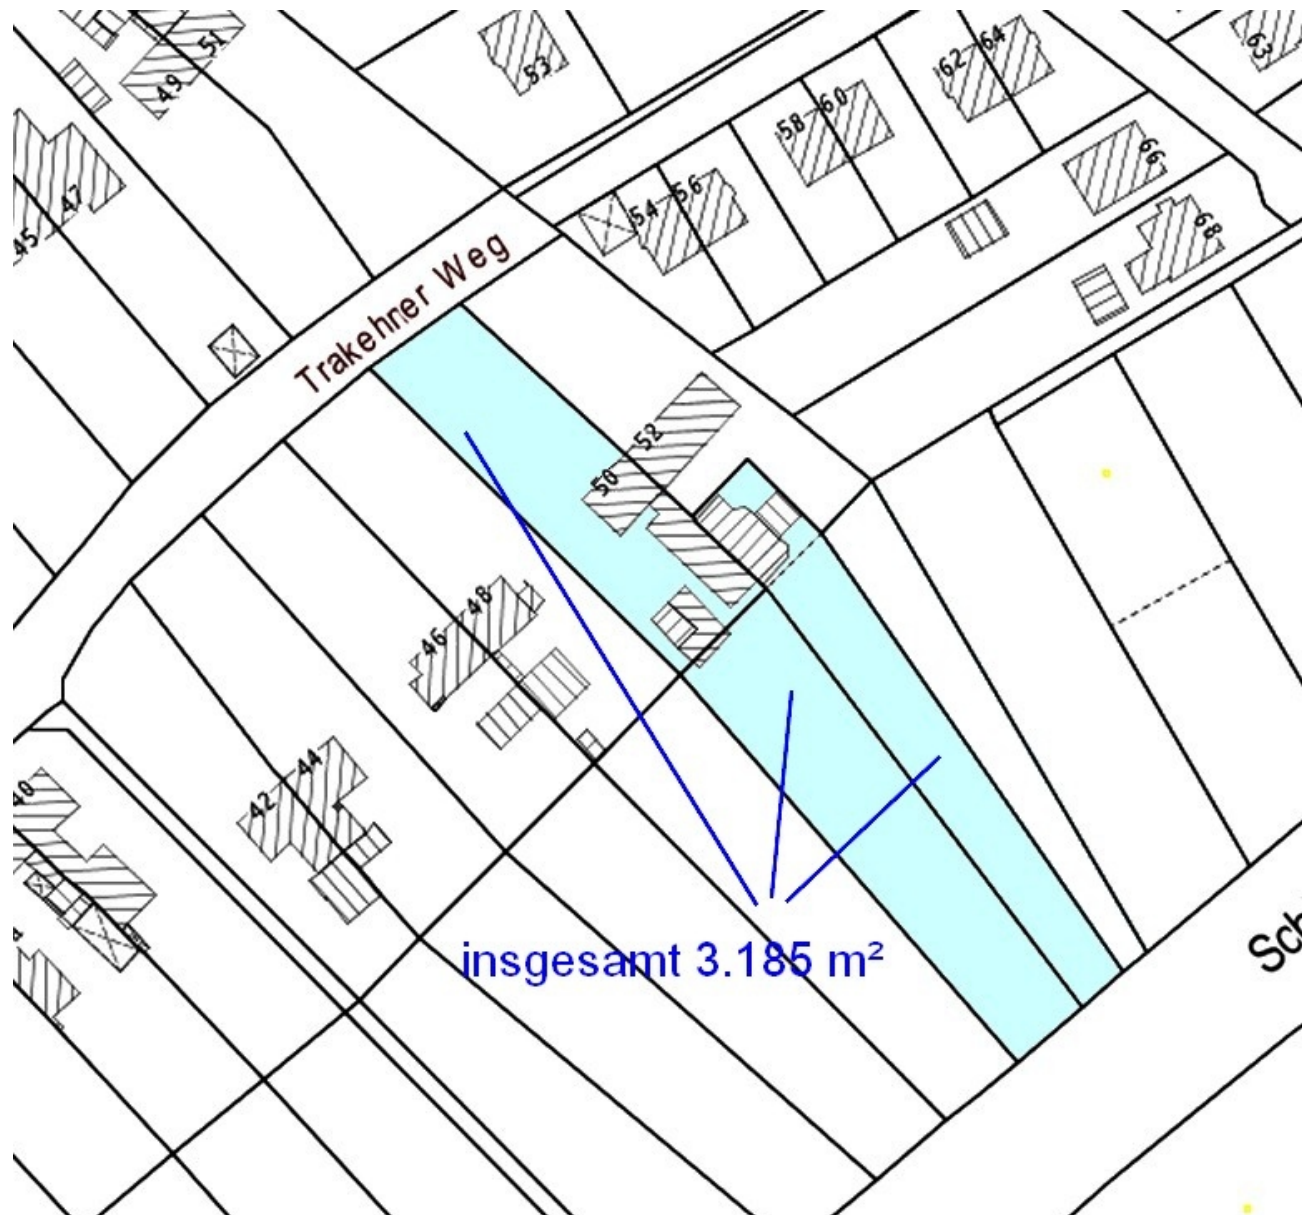

Ihre Ansprechpartner: Marc Adams   Tel.: 040-529 095 757 46   Mobil 0151-55 00 64 69
Viktor Bikernieks   Tel.: 040-529 095 25   Mobil 0151-55 00 62 60