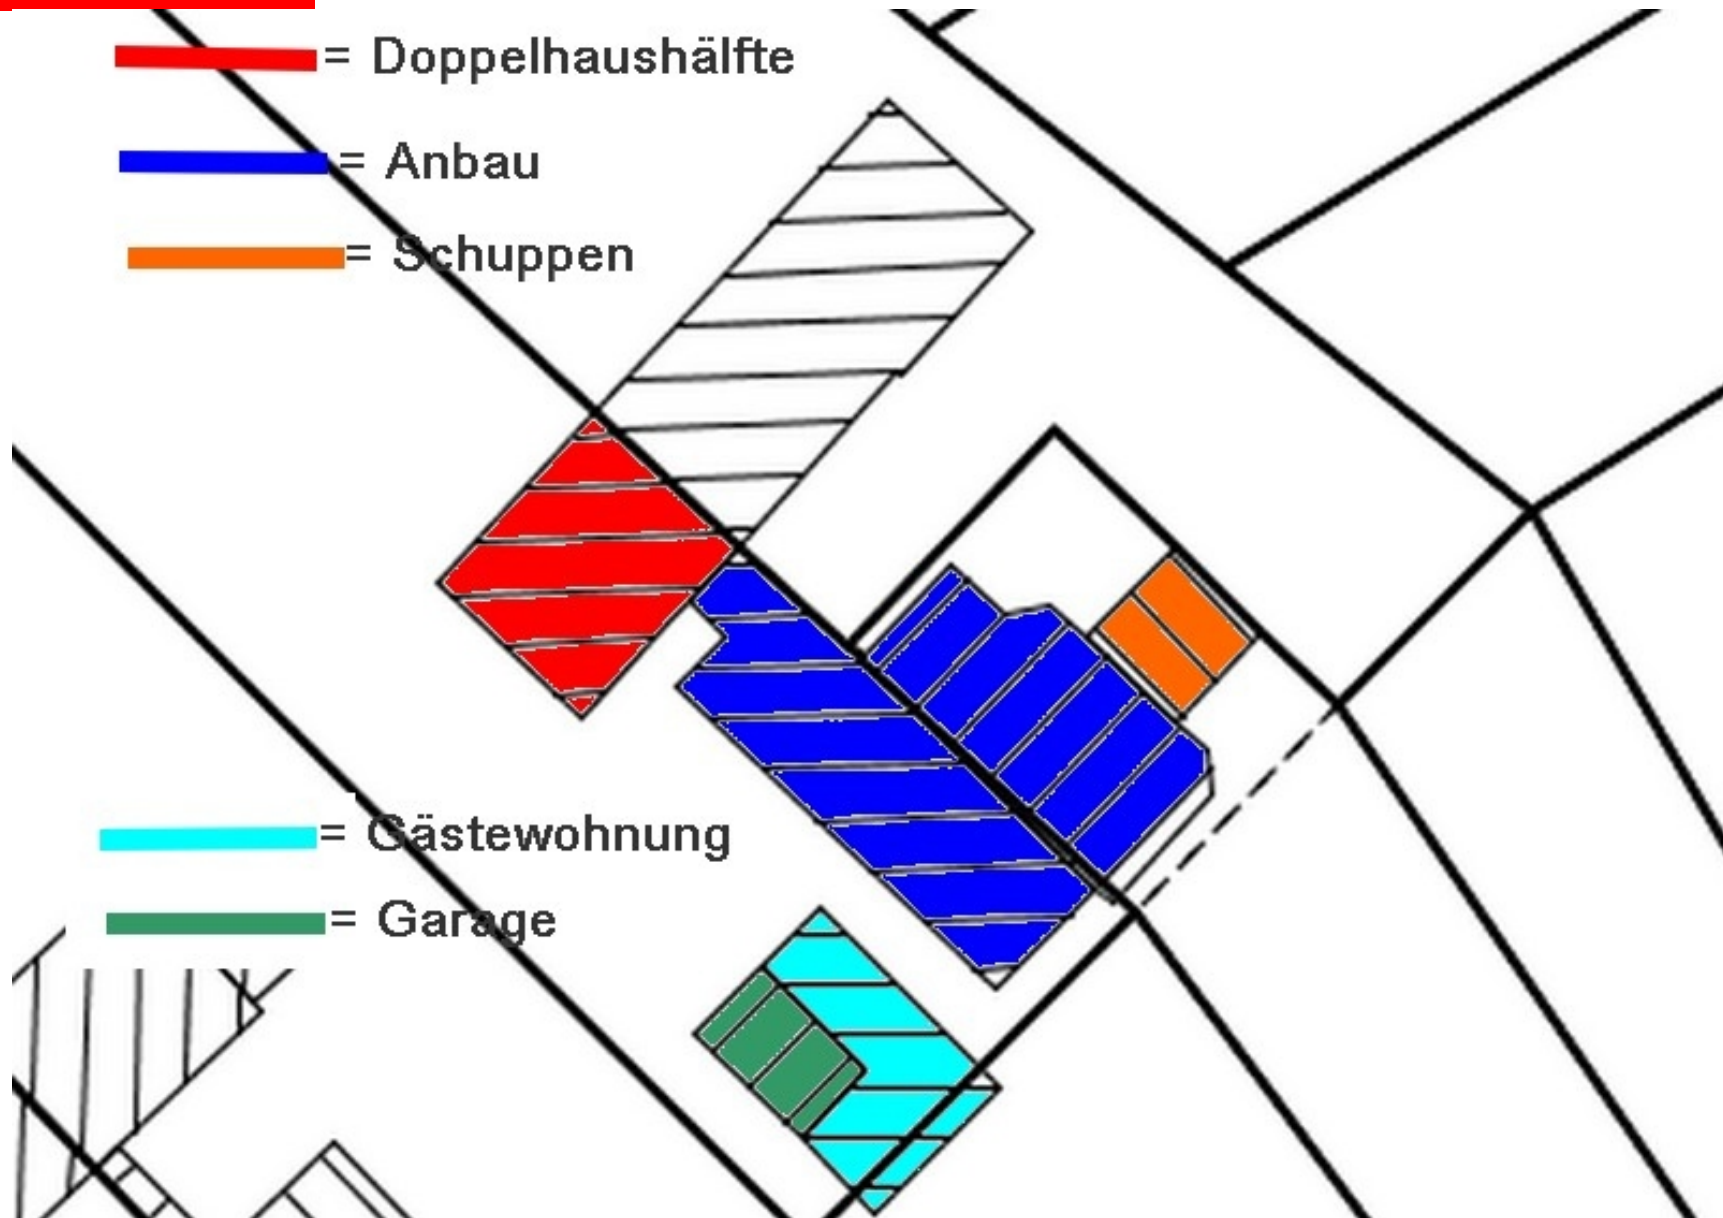

Ihre Ansprechpartner: Marc Adams Tel.: 040-529 095 757 46 Mobil 0151-55 00 64 69
Viktor Bikernieks Tel.: 040-529 095 25 Mobil 0151-55 00 62 60

1. Doppelhaushälfte

Ihre Ansprechpartner: Marc Adams Tel.: 040-529 095 757 46 Mobil 0151-55 00 64 69
Viktor Bikernieks Tel.: 040-529 095 25 Mobil 0151-55 00 62 60